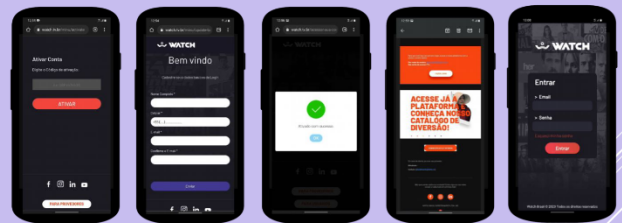

• Como resgatar:

1. Acesse o link watch.tv.br/minu/activate recebido;
2. Insira o voucher e clique em "ATIVAR";
3. Cadastre os seus dados básicos e clique em "Enviar";
4. Código ativado com sucesso!
5. Agora é só conferir o seu e-mail com a senha de acesso e aproveitar!